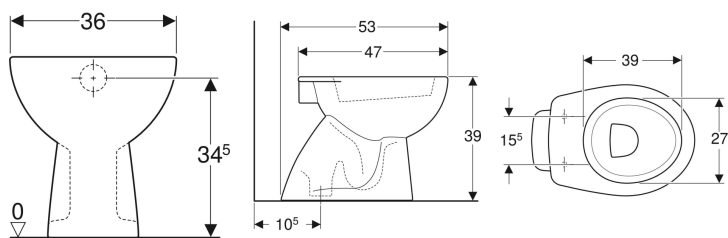

Vaso a pavimento a cacciata Geberit Colibrì, scarico verticale

Figura di esempio

Proprietà

- A pavimento
- Scarico verticale
- Staccato dalla parete

- Vaso a cacciata
- Con brida di risciacquo

Dati tecnici

Materiale | Vetrochina

Da ordinare separatamente

- Sedile del vaso
- Materiale di fissaggio

No. art.	Colore / superficie	B	H	T	Scarico
500.856.00.1	Bianco / Lucido	36 cm	39 cm	53 cm	Vertical

Accessori

- Kit canotto Geberit con rosone
- Raccordo diritto Geberit con morsetto e guarnizioni a labbro

- Risciacquo tasto grande a 6 litri
- Materiale di fissaggio da ordinare separatamente. Art. n. 500.896.00.1